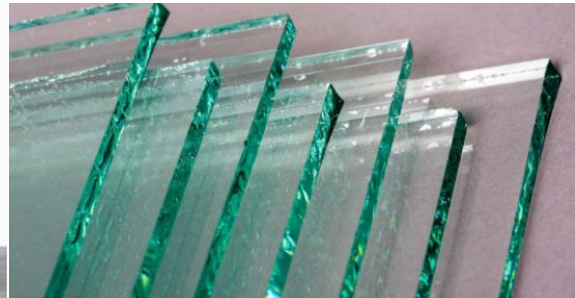

Sklo

Zberná nádoba – zvon na sklo, veľkokapacitný kontajner

Špecifikácia vyhovujúceho materiálu:

Sklenené nádoby, fľaše, zaváraninové poháre, tabuľové sklo z dverí a okien

Nevhodný materiál:

Porcelán, keramika, autosklo, zrkadlá, drôtené sklo